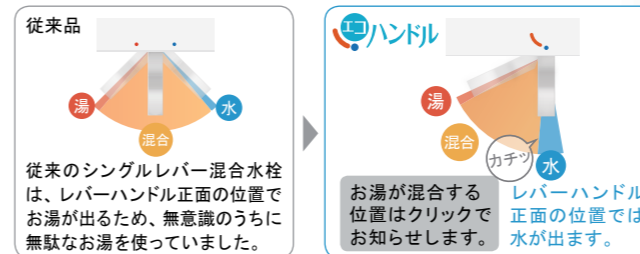

カウンターカラー

H/プレーンホワイト

取っ手タイプ

ハンドル仕様

キレイアップカウンター

バックガードがミラー下まであり洗面ボウルと一体成形になったキレイアップカウンター。つなぎ目などの凹凸がなく、飛び散った水滴をサッと拭き取れます。洗面器容量は16Lの大容量です。

622115513001

キレイアップカウンター

※写真はイメージです。

バックガードまでの一体成形でお手入れ簡単。カウンターは仮置きスペースとして使えます。奥行500mmとコンパクトなので動作スペースが広がりやすいです。 ※間口によりスペースが変わります。

エコハンドル

よく使う正面のハンドル位置で「水」を出す省エネ設計。

従来のシングルレバー混合水栓は、レバーハンドル正面の位置でお湯が出るため、無意識のうちに無駄なお湯を使っていました。

お湯が混合する位置はクリックでレバーハンドル正面の位置では水が出ます。お知らせします。