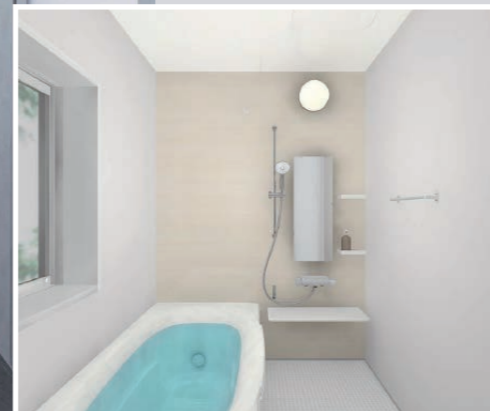

※CGによるイメージ画像。