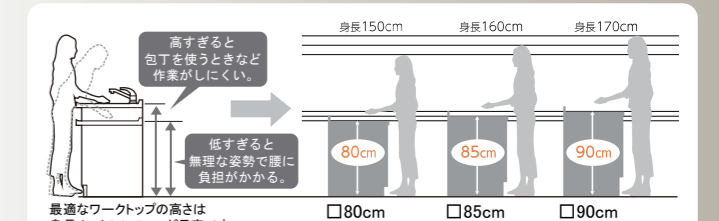

よく使う正面のハンドル位置で「水」を出す省エネ設計。

お湯が混合する位置はクリックでお知らせします。

アンダーストッカー

キッチンの扉カラーと揃えることで、キッチンに一体感が生まれます。

扉カラー

ワークトップ高さ

キッチン、高すぎても低すぎても使いにくいもの。身長に合わせて最適なサイズをお選びいただけるよう、3種類の高さをご用意しています。

最適なワークトップの高さは身長(cm)÷2+5cmが目安です。