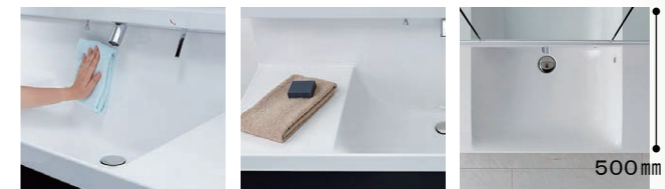

カウンターカラー

H/プレーンホワイト

取っ手タイプ

ハンドル仕様

キレイアップカウンター

バックガードがミラー下まであり洗面ボウルと一体成形になったキレイアップカウンター。つなぎ目などの凹凸がなく、飛び散った水滴をサッと拭き取れます。洗面器容量は16Lの大容量です。

622115513001

キレイアップカウンター

※写真はイメージです。

バックガードまでの一体成形でお手入れ簡単。カウンターは仮置きスペースとして使えます。奥行500mmとコンパクトなので動作スペースが広がりやすいです。 ※間口によりスペースが変わります。

エコハンドル

よく使う正面のハンドル位置で「水」を出す省エネ設計。

従来のシングルレバー混合水栓は、レバーハンドル正面の位置でお湯が出るため、無意識のうちに無駄なお湯を使っていました。

お湯が混合する位置はクリックでレバーハンドル正面の位置では水が出ます。お知らせします。