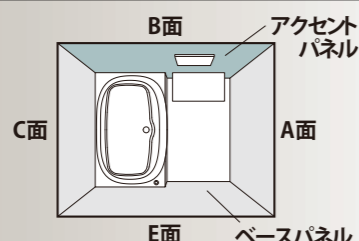

HN985
ヘイジーシルバー

HN987
ストーンシェルグレー

HN986
カルムホワイト

HT541
ライトウッド

HT614
マルチオングレー

HT611
シルバーグレー

HT612
スティングブルー

アクセント張りB面
(器具面)