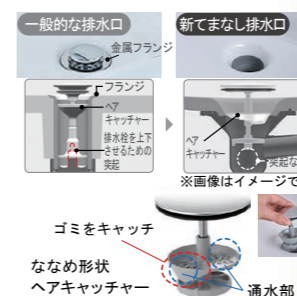

カウンターカラー

H/プレーンホワイト

取っ手タイプ

ハンドル仕様

キレイアップカウンター

バックガードがミラー下まであり洗面ボウルと一体成形になったキレイアップカウンター。つなぎ目などの凹凸がなく、飛び散った水滴をサッと拭き取れます。洗面器容量は16Lの大容量です。

622115513001

キレイアップカウンター

※写真はイメージです。

バックガードまでの一体成形でお手入れ簡単。カウンターは仮置きスペースとして使えます。奥行500mmとコンパクトなので動作スペースが広がりやすいです。 ※間口によりスペースが変わります。

エコハンドル

よく使う正面のハンドル位置で「水」を出す省エネ設計。

従来のシングルレバー混合水栓は、レバーハンドル正面の位置でお湯が出るため、無意識のうちに無駄なお湯を使っていました。

お湯が混合する位置はクリックでレバーハンドル正面の位置では水が出ます。お知らせします。

新てまなし排水口

金属フランジがなく、なめらかな形状で、しかも排水口の奥の突起がなくてお掃除簡単です。

622115513001

ゴミをキャッチ ならめ形状ヘアキャッチャー 通水部

キレイアップ水栓

上から水が出るキレイアップ水栓は、水栓まわりに水がたまりにくいのでお掃除簡単です。

キレイアップ水栓

622115722001