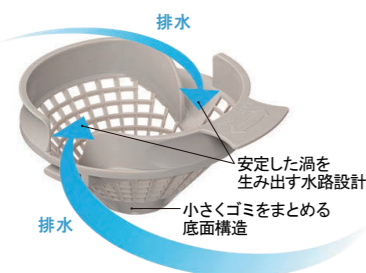

コンセプト紹介

WEBサイト

WEBカタログ

※写真はカタログによるイメージです。見積り内容とは異なりますので、ご注意ください。

※CGによるイメージ画像。

パッとくるりんポイ排水口

パッとゴミがまとまって、カンタンにポイッ。

シンプル構造で、お掃除カンタン。

滴でまとまったゴミをポイッとするだけ。

※写真は滴が見えるように排水口の蓋を外しています。ご使用の際には排水口に蓋をしてください。

まる洗いカウンター

ワンアクションで折りたたみ。外して洗えて、裏までキレイ。カウンターをワンアクションで折りたたんで、壁に掛けることができます。壁掛けできるから、洗い場を広く使えます。

カウンターを外してまる洗いできるから、裏までピカピカに。洗にくい壁や床もラクな姿勢で洗えます。