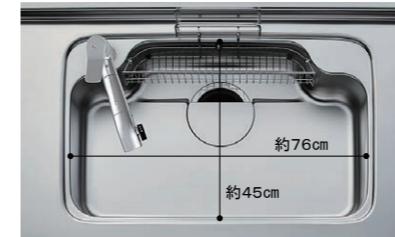

シンク

シンクの中のお手入れもシンクまわりの片づけも、スキットとはかどるシンクです。

水ハネ音が静かな静音設計。

まな板スタンド付ワイヤーポケット

深さ約19.5cm
※表示寸法は内寸法です。
※水栓の位置は左右が選べます。

ナイアガラフロー方式

独自の底面形状と段差のコンビネーションで、シンクの奥の段差に向けて汚れやゴミをスムーズに洗い流せます。