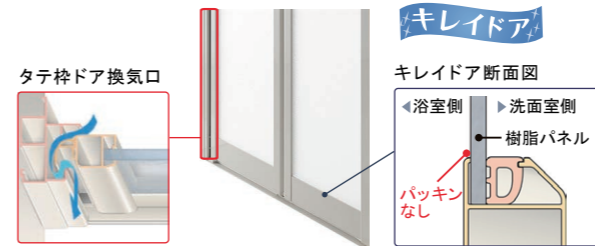

コンセプト紹介

WEBサイト

WEBカタログ

※写真はカタログによるイメージです。見積り内容とは異なりますので、ご注意ください。

※CGによるイメージ画像。

パッとくるりんポイ排水口

パッとゴミがまとまって、カンタンにポイッ。

シンプル構造で、お掃除カンタン。

滴でまとまったゴミをポイッとするだけ。

※写真は滴が見えるように排水口の蓋を外しています。ご使用の際には排水口に蓋をしてください。

まる洗いカウンター

ワンアクションで折りたたみ。外して洗えて、裏までキレイ。カウンターをワンアクションで折りたたんで、壁に掛けることができます。壁掛けできるから、洗い場を広く使えます。

カウンターを外してまる洗いできるから、裏までピカピカに。洗にくい壁や床もラクな姿勢で洗えます。

クレイドア

汚れにくいスッキリデザイン。

※写真・図は折り戸です。

エコアクアシャワー

空気を含んだ大粒の水滴が心地よい超節水シャワー。

エコアクアシャワー<メタル調>

洗い場側水栓

クラクレス水栓<メタルマット調>