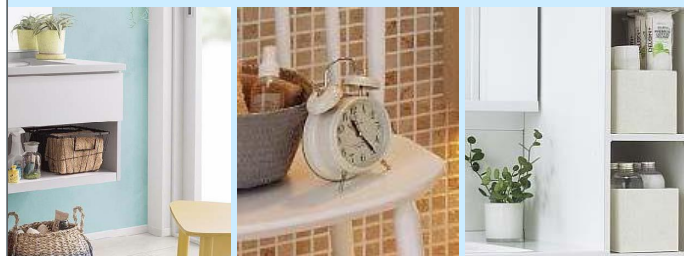

水栓は引き出せるので、
お掃除に便利

多彩なプランで、暮らしや空間にフィットするシーライン

※イメージ写真

扉柄

住まいのインテリアに合わせてコーディネートできる扉柄

【タイプB】

スタンダード木目柄

鏡面木目柄