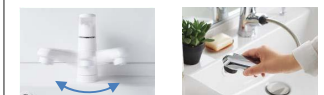

洗面所の鏡を
くまなく拭いて！
電気代ゼロでもりにくい

吸水コーティングの加工済み。
お風呂上がりも、くまりにくい。

くもって
ないわ

※センターミラー部がくもりシャットになります。

水栓

メタルタイプ

マルチシングルレバーシャワー

吐水部を左右に90度
首振りできる

水栓は引き出せるので、
お掃除に便利

多彩なプランで、暮らしや空間にフィットするシーライン

※イメージ写真

扉柄

住まいのインテリアに合わせてコーディネートできる扉柄

【タイプB】

スタンダード木目柄

鏡面木目柄